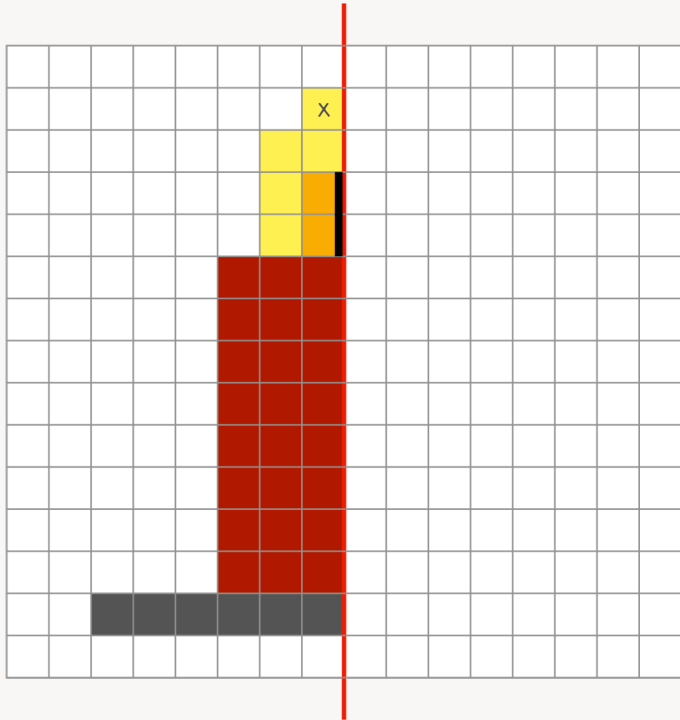

Pixel-Weihnachtsmann

Beginne beim Startpunkt (x).

Übertrage alle farbigen Kästchen auf das Raster und male sie in den entsprechenden Farben aus.

Ergänze das Bild symmetrisch!

Pixel-Rentier

Beginne beim Startpunkt (x).

Übertrage alle farbigen Kästchen auf das Raster und male sie in den entsprechenden Farben aus.

Ergänze das Bild symmetrisch!

Pixel-Kerze

Beginne beim Startpunkt (x).

Übertrage alle farbigen Kästchen auf das Raster und male sie in den entsprechenden Farben aus.

Ergänze das Bild symmetrisch!